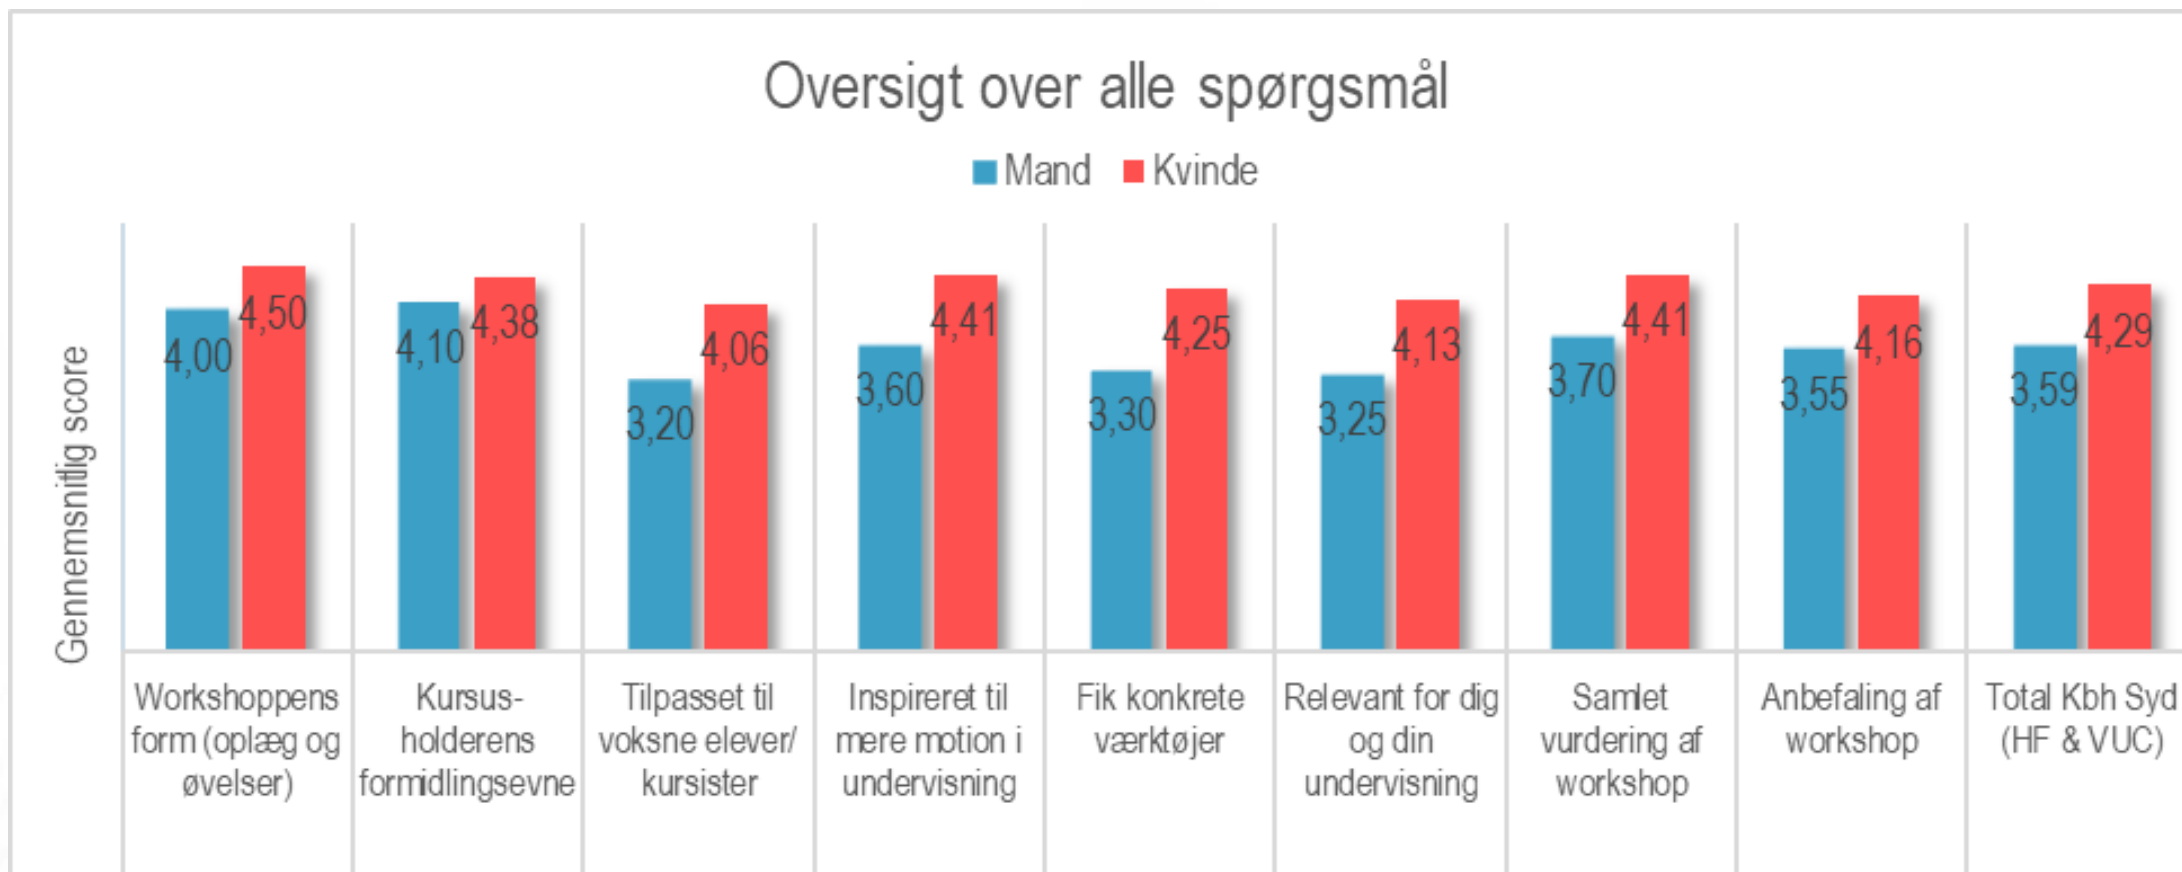

	Antal	Procent
HF	43	83%
VUC	3	6%
AVU	6	12%
Total	52	100%

Oversigt over resultater (gennemsnit)

ARGA survey

Skalaen går fra 5 (rigtig god) til 1 (dårlig)

Overzicht over resultaten (køn)

ARGA survey

Skalaen går fra 5 (rigtig god) til 1 (dårlig)

Oversigt over resultater

ARGA survey

	(n=20)	(n=32)	(n=52)
	Mand	Kvinde	Total
Workshoppens form (oplæg og øvelser)	4,00	4,50	4,31
Kursus- holderens formidlingsevne	4,10	4,38	4,27
Tilpasset til voksne elever/ kursister	3,20	4,06	3,73
Inspireret til mere motion i undervisning	3,60	4,41	4,10
Fik konkrete værktøjer	3,30	4,25	3,88
Relevant for dig og din undervisning	3,25	4,13	3,79
Samlet vurdering af workshop	3,70	4,41	4,13
Anbefaling af workshop	3,55	4,16	3,92