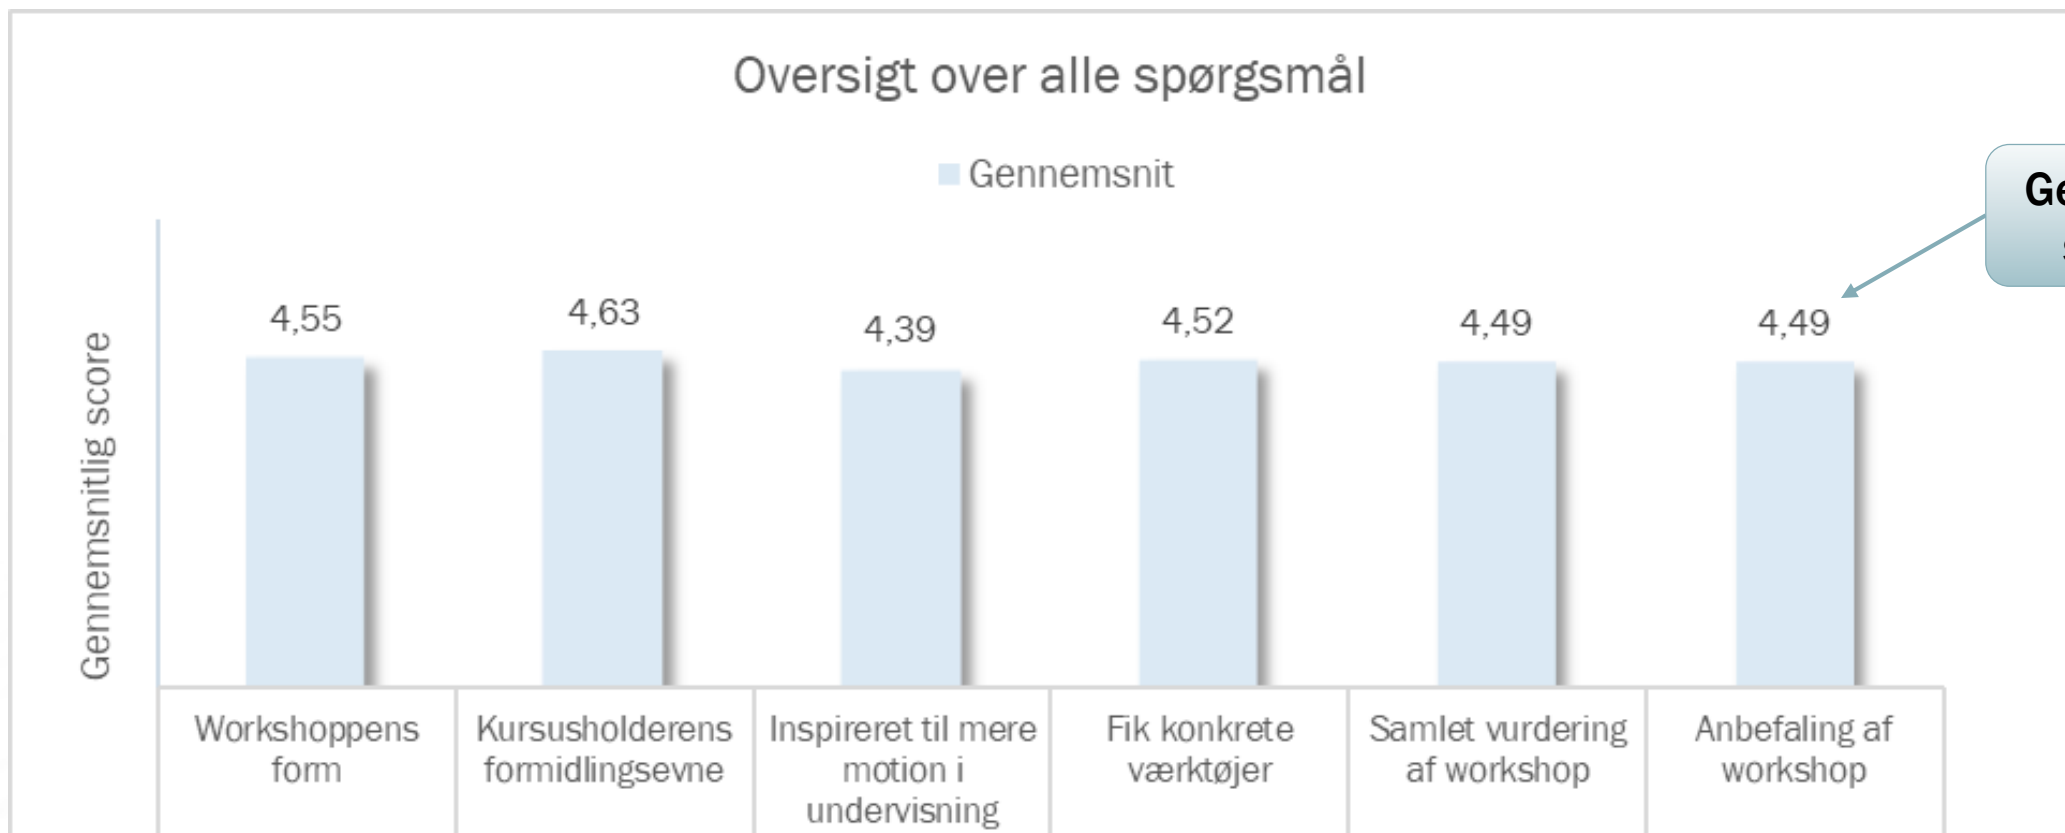

Deltagere på workshoppem

ARGA survey

Skole	Antal
Blåhøj/Dalgas Skole	10
Bording Skole	19
Ejstrupholm Skole	4
Engesvang Skole	19
Hyldgårdskolen	14
Nordre/Isenvad Skole	16
Nørre Snede Skole	8
Præstelundskolen	1
Østre Skole	23
Total	114

Afdeling	
Mellemtrin	78
Udskoling	36
Køn	
Mænd	31
Kvinder	83

Oversigt over resultater (gennemsnit)

ARGA survey

Gennemsnitlig score - alle

Skalaen går fra 5 (rigtig god) til 1 (dårlig)