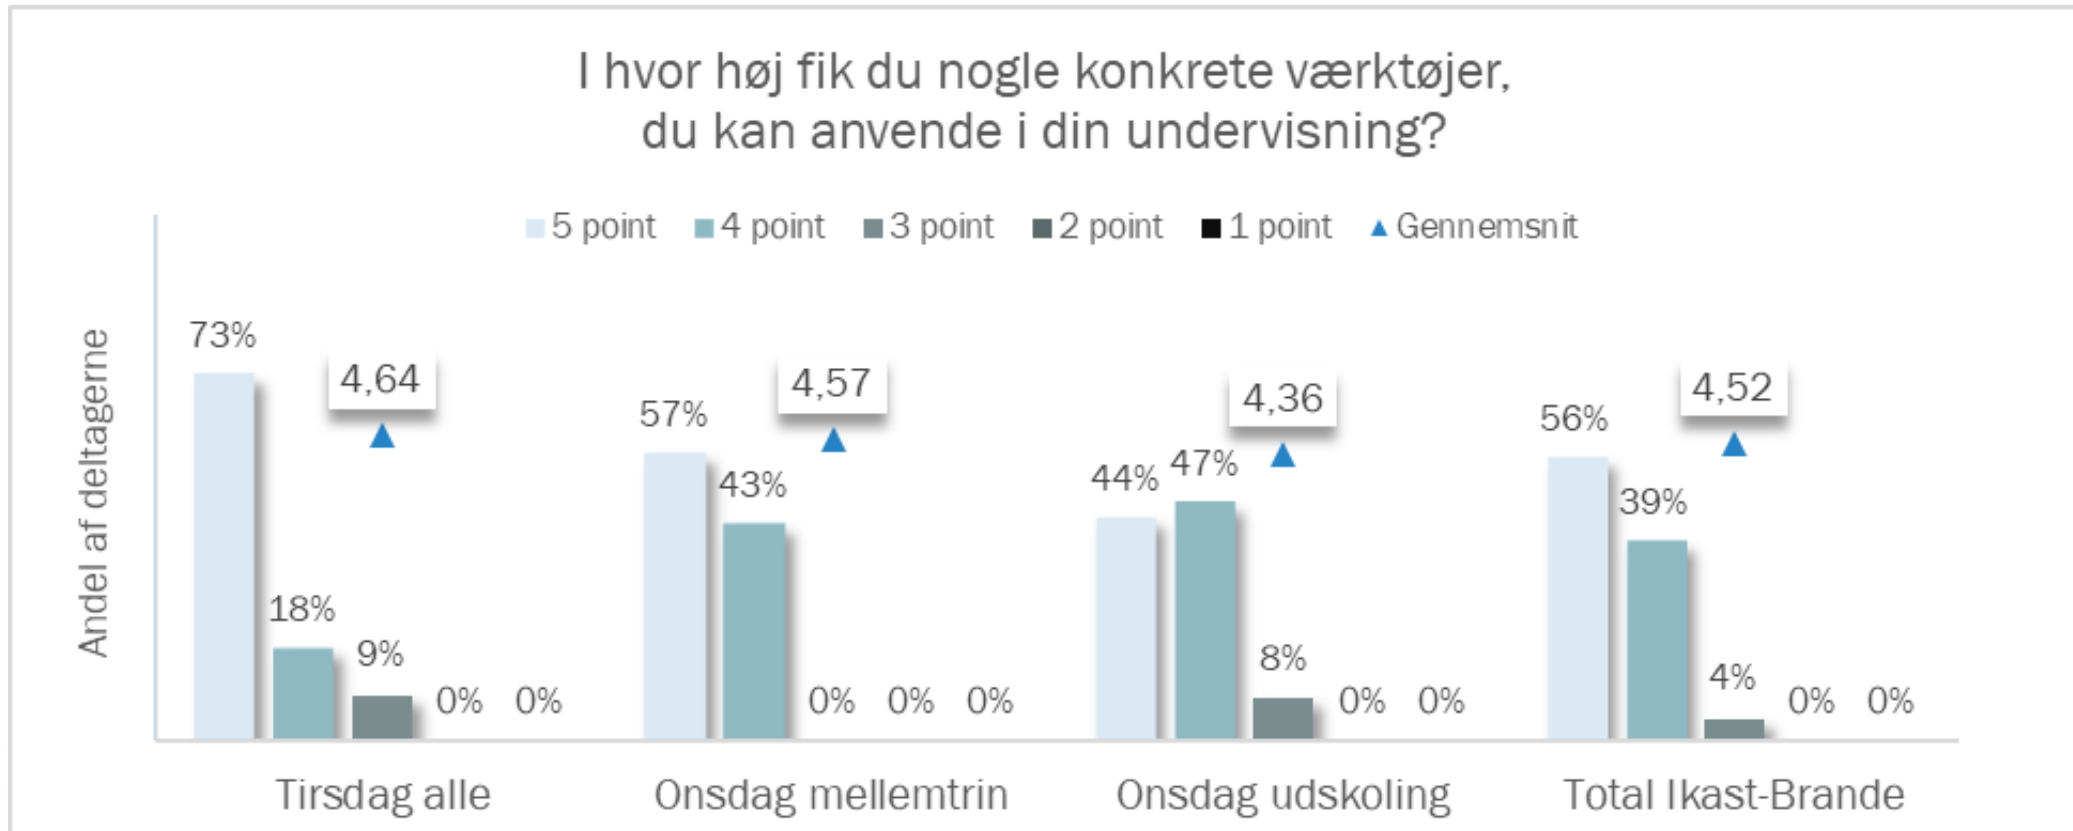

Konkrete værktøjer

ARGA survey