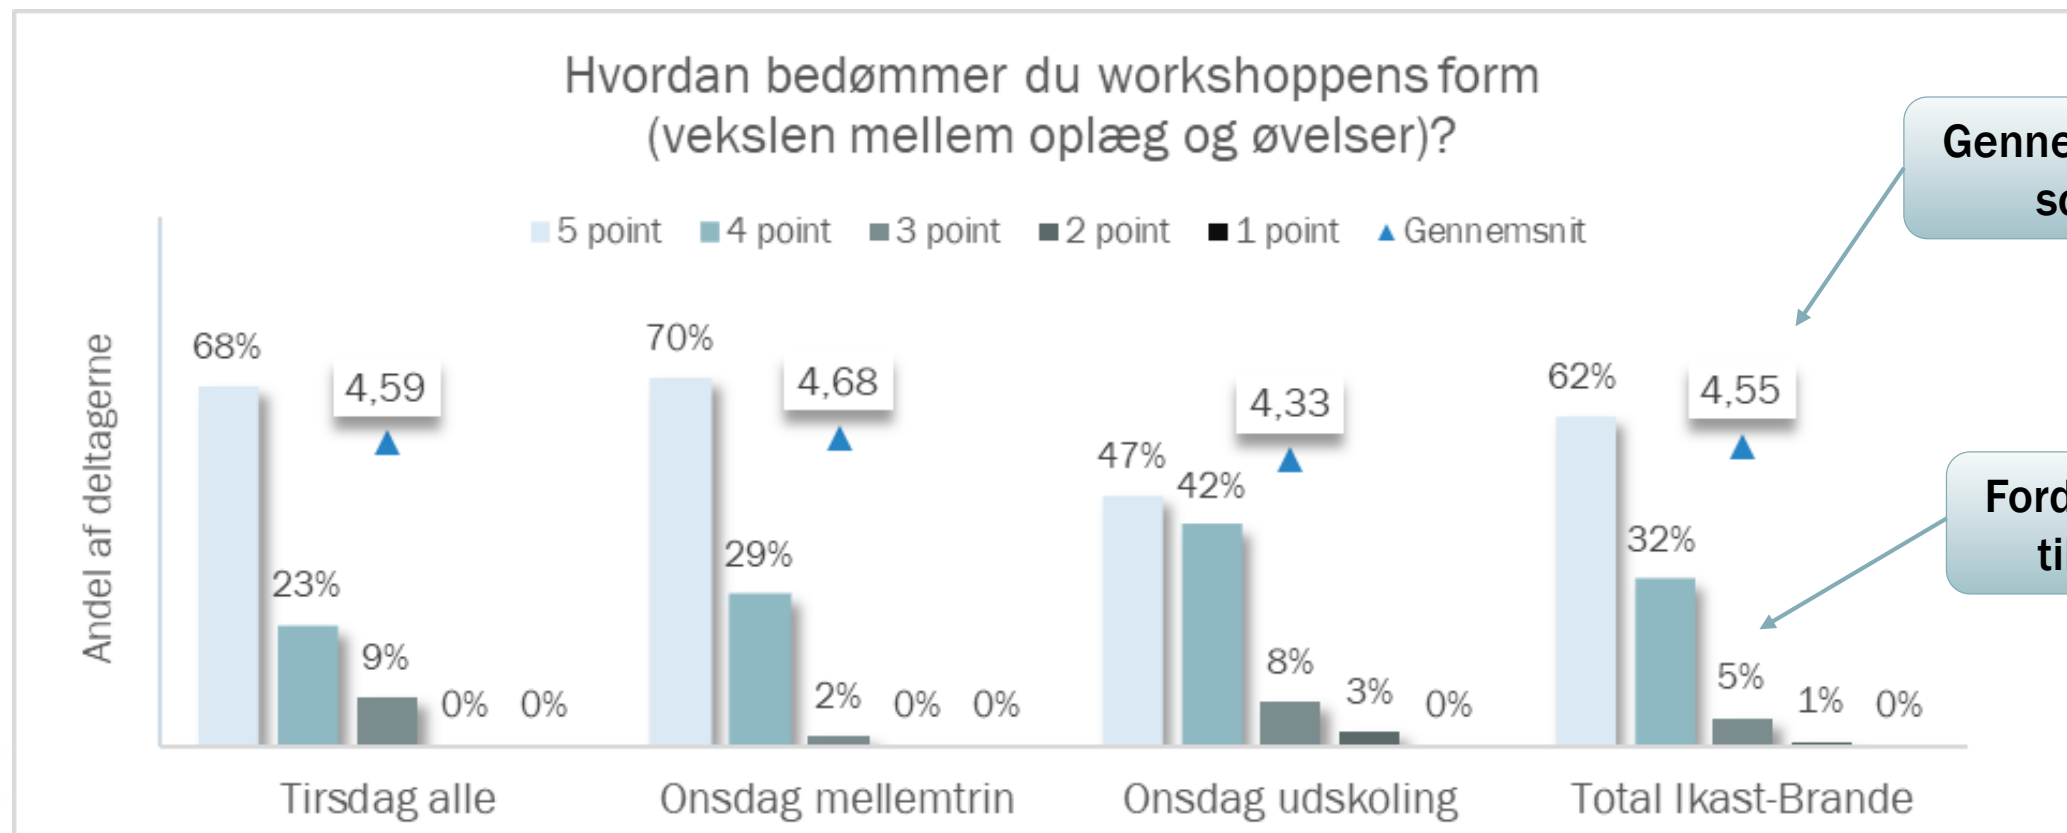

Workshoppens form

ARGA survey

Gennemsnitlig score

Fordeling fra 1 til 5 point

Fordeling på hold